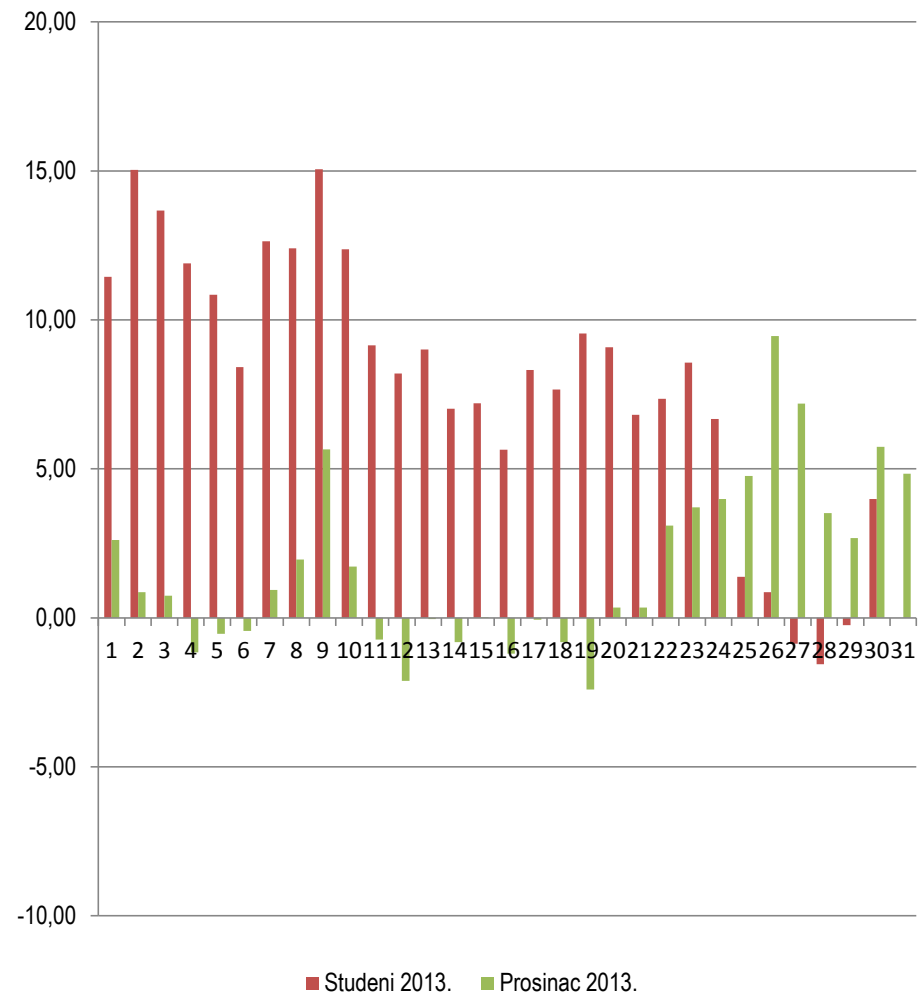

Usporedba prosječnih dnevnih temperatura