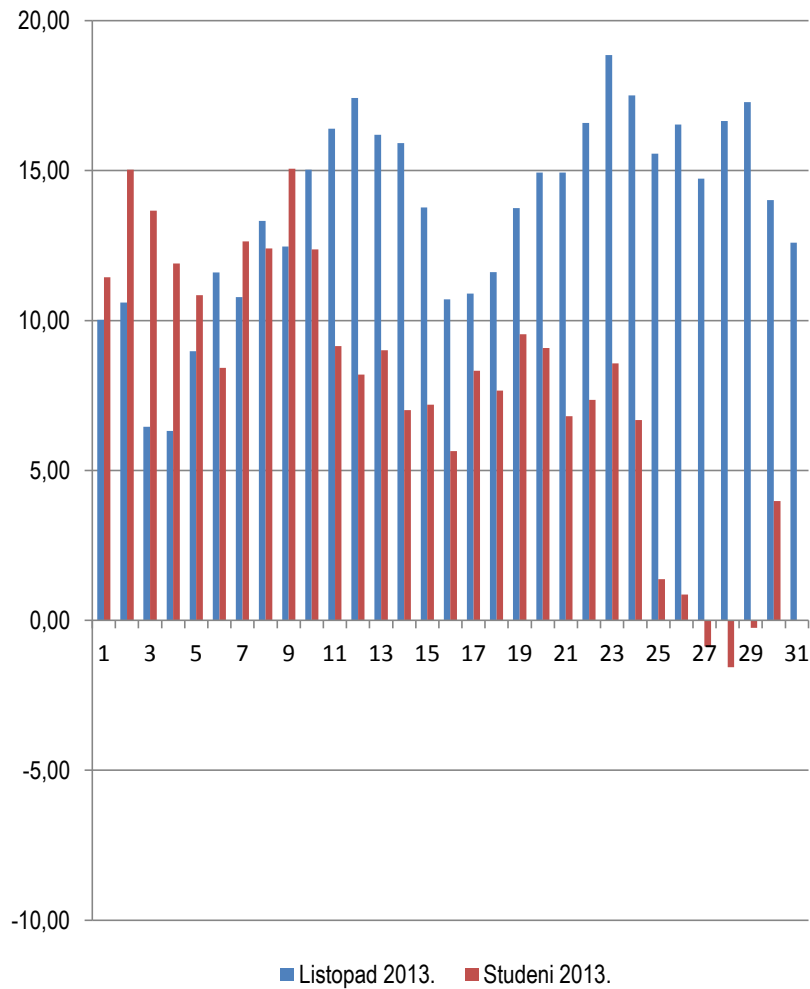

Listopad 2013.		Studenj 2013.		Prosinac 2013.		Siječanj 2014.		Veljača 2014.		Ožujak 2014.
PROSJEČNA	13,63	t_{sr}	7,92	PROSJEČNA	1,74	PROSJEČNA	4,31	t_{sr}	6,06	PROSJEČNA	9,91
MAKSIMALNA	18,85	t_{max}	15,06	MAKSIMALNA	9,45	MAKSIMALNA	11,58	t_{max}	10,80	MAKSIMALNA	16,12
MINIMALNA	6,31	t_{min}	-1,56	MINIMALNA	-2,41	MINIMALNA	-6,37	t_{min}	-1,65	MINIMALNA	5,68

Usporedba prosječnih dnevnih temperatura